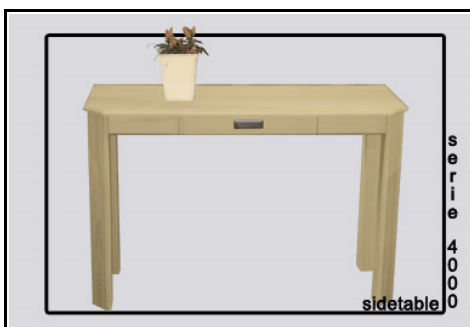

"Marken Computer/TV Kast
met boven 2 inschuifdeuren
afm. in cm (bxhxd): 118 x 150 x 65

Salontafel serie 400 (Marken)
afm in cm (bxlxh) : 65 x 135 x 47

Hoektafel serie 400 (Marken)
65 x 65x47 en 95 x 95x47

Eettafel serie 400 (Marken)
afm in cm (LxBxH):
140/160/180/200/220x90x77
200/220x100x77

*Eettafel serie 400 is leverbaar met
regel 4 of regel 7
Regel 7 kan met lade
Regel 4 is geschikt voor armstoelen*