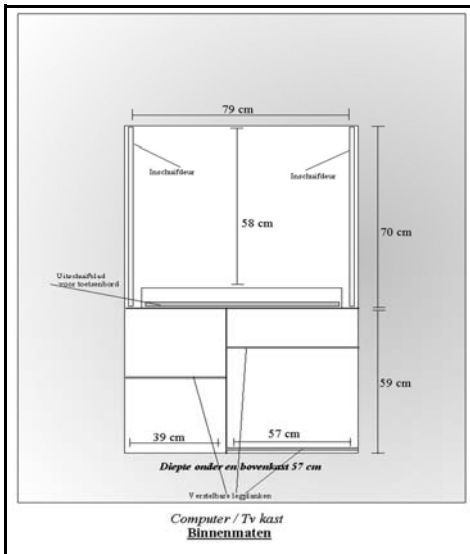

"Marken" 2 Deurs Vitrinekast
met glas of dichte deur
afm. in cm (bxhxd): 117x190x47