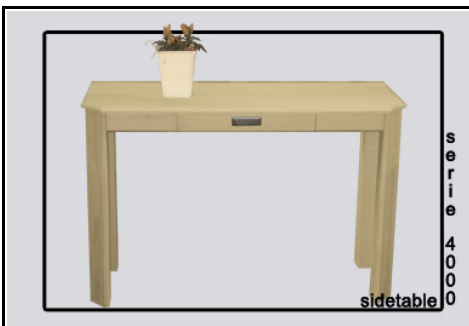

Salontafel serie 400 (Marken)

afm in cm (bxlxh) : 65 x 135 x 47

Hoektafel serie 400 (Marken)

65 x 65x47 en 95 x 95x47

Eettafel serie 400 (Marken)

afm in cm (LxBxH):

140/160/180/200/220x90x77

200/220x100x77

*Eettafel serie 400 is leverbaar met
regel 4 of regel 7
Regel 7 kan met lade
Regel 4 is geschikt voor armstoelen*

SideTable 4000 (Marken)

afm in cm (BxDxH):

100 x 35 x 74