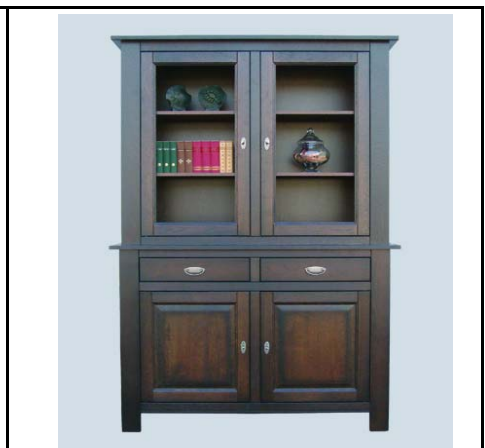

- VDD 001 Engels Antiek (+5%)
- VDD 002 Graan Mst (+5%)
- VDD 003 Savanna Oak (+5%)
- VDD 004 Mountain Grey (+5%)

"Flevo" Dressoir 2 deuren 4 laden
afm. in cm (bxhxd): 187x95x50

"Flevo" Dressoir 3 deuren 3 laden
afm. in cm (bxhxd): 187x95x50

"Flevo" 1 Deurskast
Met glasdeur open vak of dichte deur
afm. in cm (bxhxd): 70x191x47

"Flevo" Tv Dressoir
Met glas of dichte deuren
afm. in cm (bxhxd): 168x74x47

"Flevo" Broodkast
afm. in cm (bxhxd):147x197x47

Flevo" Buffetkast
met glas of dichte deur
afm. in cm (bxhxd): 132 x 200 x 50

"Flevo" Vitrinekast 2 deuren
met glas of dichte deur
afm. in cm (bxhxd):110 x 190 x 45

"Flevo" tv kastje met open vak
afm. in cm (bxhxd):100 x 72 x 55