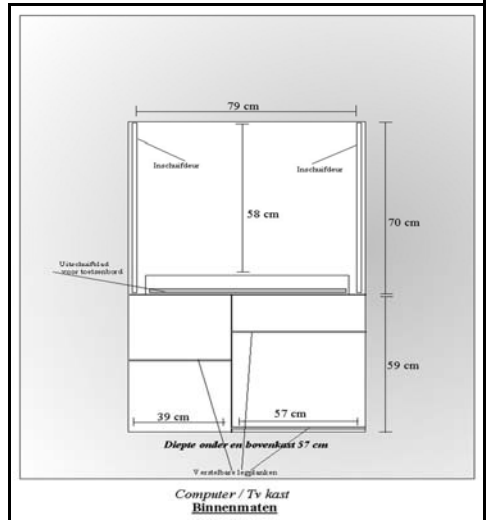

"Flevo" 1 Deurskast
Met glasdeur open vak of dichte deur
afm. in cm (bxhxd): 70x191x47

"Flevo" Tv Dressoir
Met glas of dichte deuren
afm. in cm (bxhxd): 168x74x47

"Flevo" Broodkast
afm. in cm (bxhxd):147x197x47

Flevo" Buffetkast
met glas of dichte deur
afm. in cm (bxhxd): 132 x 200 x 50

"Flevo" Vitrinekast 2 deuren
met glas of dichte deur
afm. in cm (bxhxd):110 x 190 x 45

"Flevo" tv kastje met open vak
afm. in cm (bxhxd):100 x 72 x 55

- VDD 001 Engels Antiek (+5%)
- VDD 002 Graan Mst (+5%)
- VDD 003 Savanna Oak (+5%)
- VDD 004 Mountain Grey (+5%)

"Flevo Tv Computerkast
afm. in cm (bxhxd): 105 x149 x 62

salonkist flevo (serie500)

Hoogte: 47
Breedte: 135
Diepte: 65
met 2 doorschuifladen

Eetafel serie 500

Hoogte: 77
Lengte: 140,160,180,200
Breedte: 90

Hoektafel serie 500

Hoogte: 77
Lengte: 65
Breedte: 65